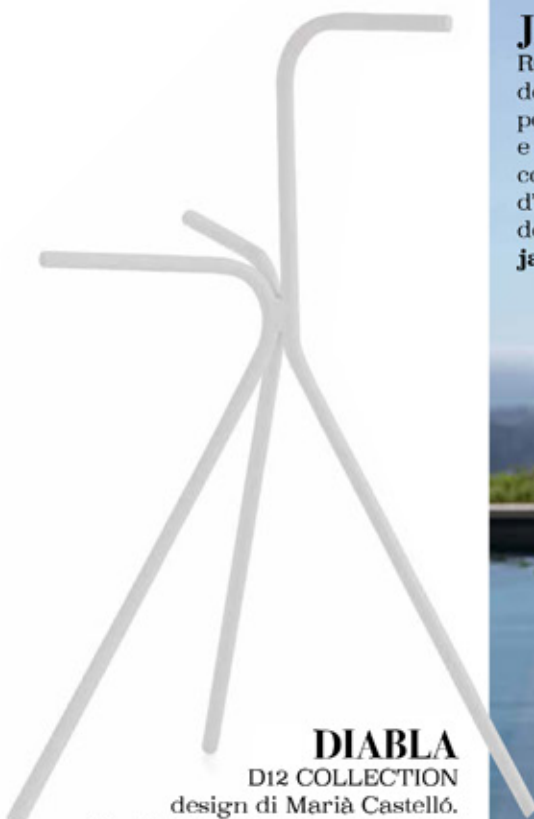

scelti per voi...

**KARMAN
CELL**

Aggraziata lampada che ricalca la struttura e lo spirito delle classiche lanterne, avvolgendo l'aria con un sottile filo d'acciaio bronzato, una delicata gabbia di luce in cui il paralume in metacrilato rappresenta un cuore luminoso.

karmanitalia.it

GANSK

NORDIC COLLECTION

Chaise longue per esterni, in resina laccata bianca con finitura superficiale personalizzabile: elegante nella sua semplicità, arreda ogni ambiente creando un'atmosfera molto rilassante.

gansk.pt

DIABLA

D12 COLLECTION
design di Marià Castelló.

Tavolino parte di una collezione di arredi per l'outdoor definiti da tratti semplici, tanto elementari da sembrare lo scheletro di qualcosa: uno scaffale, un appendiabiti o dei tavolini, funzionali e pratici da soli o combinati tra loro, in un'ampia gamma di colori.

diablaoutdoor.com

JANUS ET CIE

ROCKGARDEN

design André Fu. Collezione di arredi per l'outdoor dinamica e dalle curve morbide e fluide, che interagiscono armoniosamente con forme angolari ed eleganti. Vere opere d'arte, seducenti e al tempo stesso decisamente funzionali.

janusetcie.com